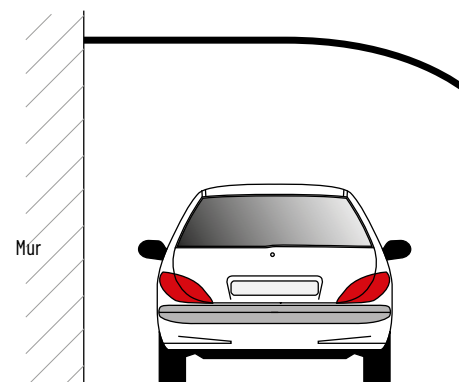

2 possibilités de pose

▲ Exemple A
Pose contre mur + 2 ou 3 poteaux

▲ Exemple B
Pose sur 4 à 8 poteaux

Options possibles

Store d'ombrage avec guide manuel (écru ou gris clair) - uniquement pour abris de terrasse