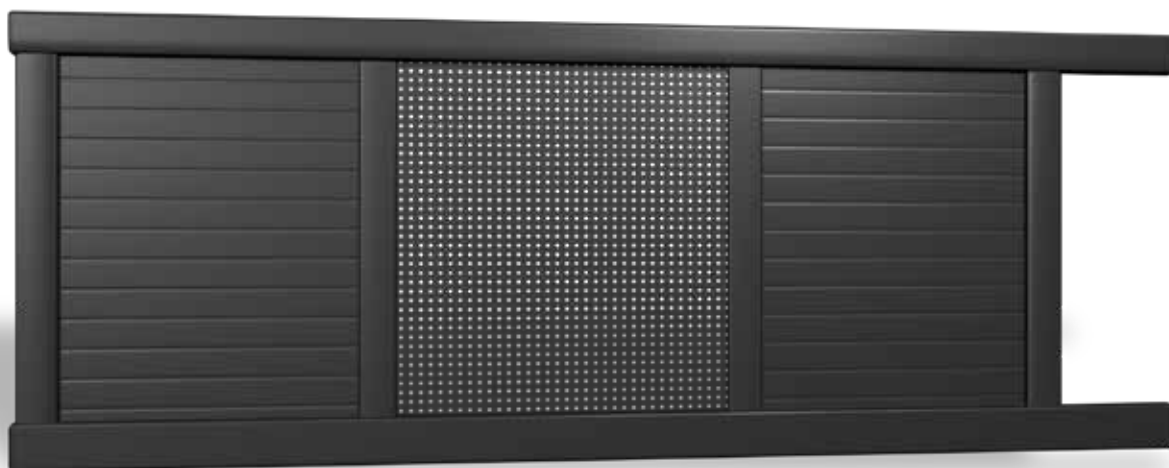

TANET

Portail coulissant droit. Partie centrale
tôle perforée et parties latérales lames
horizontales standard.