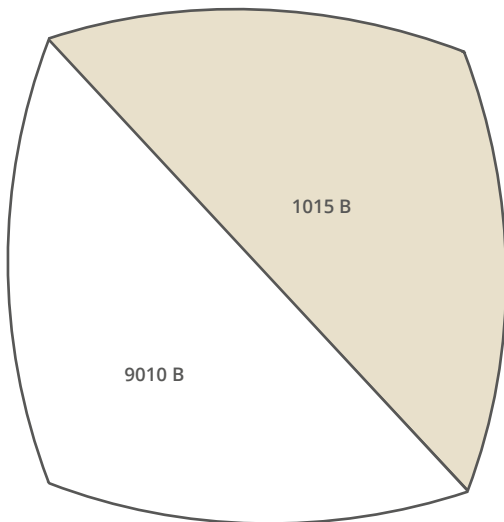

Les gammes Séduction, Platinum, Attraction se déclinent en en plusieurs teintes standard qui peuvent s'interpréter en rendu brillant, métallique, satiné ou granité.

Vous n'avez que l'embaras du choix !

CLASSE*1
BRILLANTES