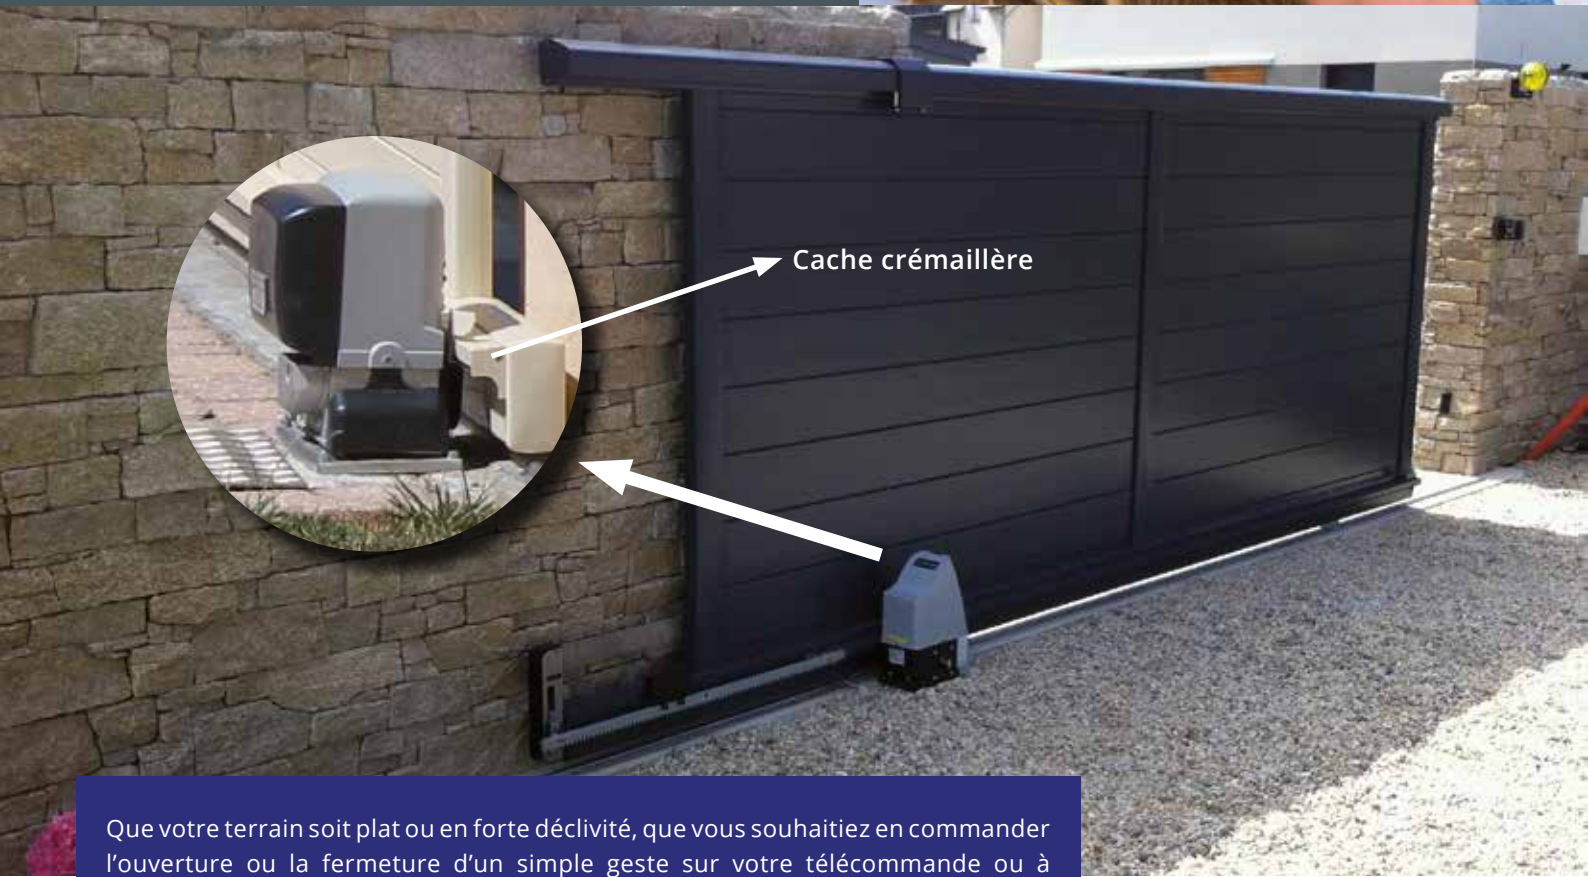

SOLUTION

MOTORISATION

CONFORT & SÉCURITÉ

Que votre terrain soit plat ou en forte déclivité, que vous souhaitiez en commander l'ouverture ou la fermeture d'un simple geste sur votre télécommande ou à distance via une application internet, votre portail se pliera à toutes vos exigences. L'intégration des éléments de motorisation sera soit totalement invisible (cf. gamme Platinum) soit effectuée simplement car tous nos modèles sont conçus et pré-équipés pour accueillir les moteurs et accessoires nécessaires. Et parce que votre usage au quotidien peut révéler de nouveaux besoins, votre installation pourra toujours s'enrichir de nouvelles fonctionnalités !