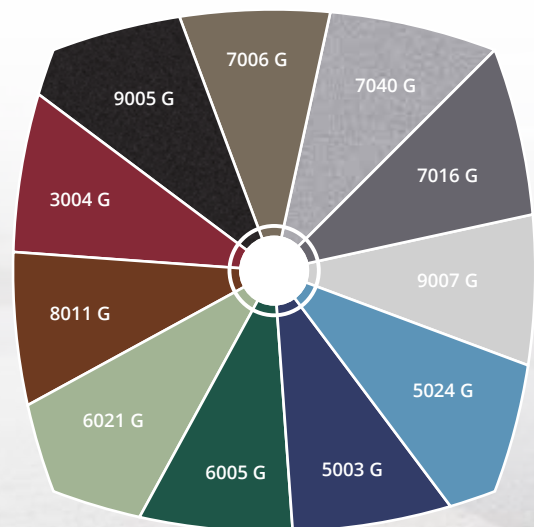

Ensemble Ménéstrel

ENSEMBLE ARMURE

LES TEINTES

STANDARD

PLATINIUM, SÉDUCTION & ATTRACTION

Les gammes Séduction, Platinum, Attraction se déclinent en en plusieurs teintes standard qui peuvent s'interpréter en rendu brillant, métallique, satiné ou granité.

Vous n'avez que l'embaras du choix !

CLASSE*1
BRILLANTES

CLASSE*2
METALLIC**

CLASSE*1
SATINÉES

CLASSE*1
GRANITÉES
(FINE STRUCTURE)

LES TEINTES DÉCO

TOUTES LES COULEURS QUI VONT AVEC LA VIE !

Si les teintes standards proposées page ci-contre ne suffisent pas à votre bonheur, vous pouvez également commander votre portail Préfalu dans les teintes déco (supplément +20 %) ou teinte bois (+ 40 %).