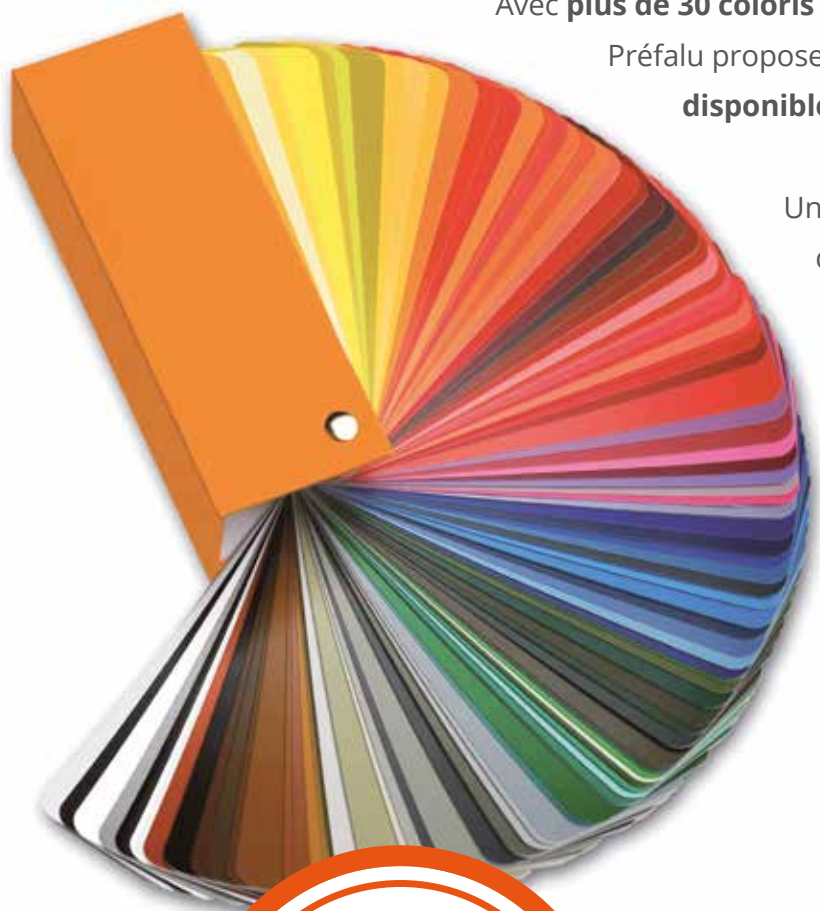

Vous n'avez que l'embaras du choix !

CLASSE*1
BRILLANTES

CLASSE*2
METALLIC**

CLASSE*1
SATINÉES

CLASSE*1
GRANITÉES
(FINE STRUCTURE)

LES TEINTES DÉCO

TOUTES LES COULEURS QUI VONT AVEC LA VIE !

Si les teintes standards proposées page ci-contre ne suffisent pas à votre bonheur, vous pouvez également commander votre portail Préfalu dans les teintes déco (supplément +20 %) ou teinte bois (+ 40 %).

Stick de retouche fourni systématiquement
pour toutes teintes standard sauf 7016GM
(**attention teintes faux bois** : stick à la teinte
des accessoires)

* Explication classe des teintes : une teinte "Classe 2" conserve 35 % de couleurs en plus qu'une teinte "Classe 1" après un an d'exposition en plein soleil

** Les teintes métalliques contiennent des pigments métalliques pouvant induire des nuances de teintes

2019

NOUVEAUTÉS

FAITES VOUS PLAISIR
AVEC DE LA COULEUR !

CHEZ PRÉFALU LA LIBERTÉ DE CHOIX N'EST PAS UN LUXE !

Avec **plus de 30 coloris standard** sans supplément,
Préfalu propose la **plus large gamme de teintes**
disponibles sans plus-value.

Une opportunité pour découvrir une palette
de couleurs tout en respectant votre budget.