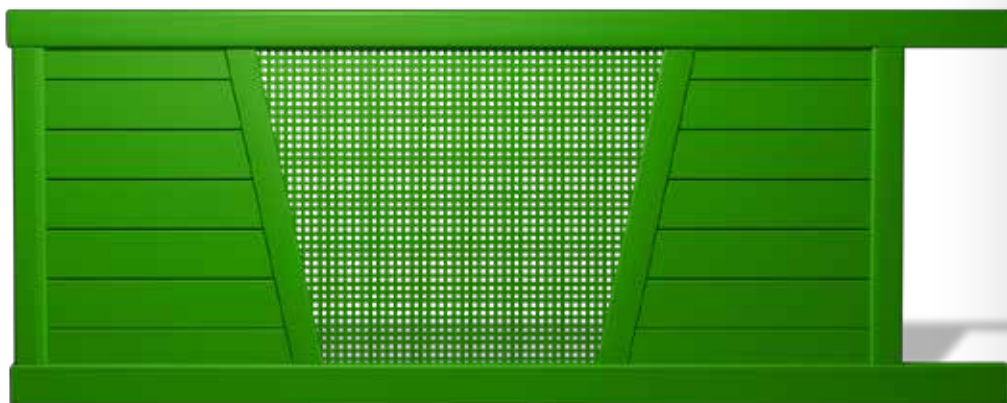

TIBESTI

Portail coulissant droit.
Partie centrale en trapèze inversé.
Remplissage tôle perforée (motif carré) et lames larges.