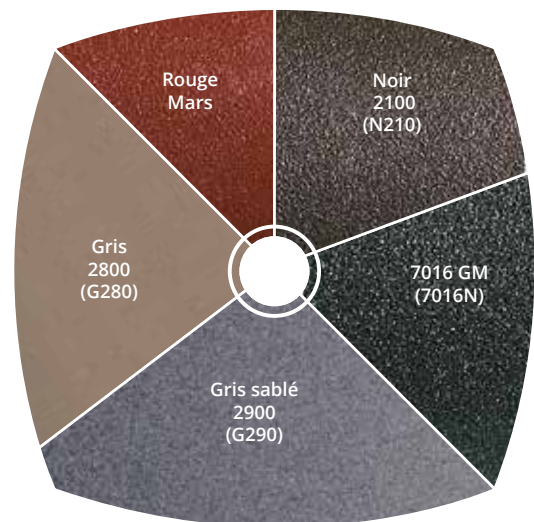

Ensemble Ménéstrel

ENSEMBLE ARMURE

LES TEINTES

STANDARD

PLATINIUM, SÉDUCTION & ATTRACTION

Les gammes Séduction, Platinum, Attraction se déclinent en en plusieurs teintes standard qui peuvent s'interpréter en rendu brillant, métallique, satiné ou granité.

Vous n'avez que l'embaras du choix !

CLASSE*1
BRILLANTES

CLASSE*2
METALLIC**

CLASSE*1
SATINÉES

CLASSE*1
GRANITÉES
(FINE STRUCTURE)

LES TEINTES DÉCO

TOUTES LES COULEURS QUI VONT AVEC LA VIE !

Si les teintes standards proposées page ci-contre ne suffisent pas à votre bonheur, vous pouvez également commander votre portail Préfalu dans les teintes déco (supplément +20 %) ou teinte bois (+ 40 %).