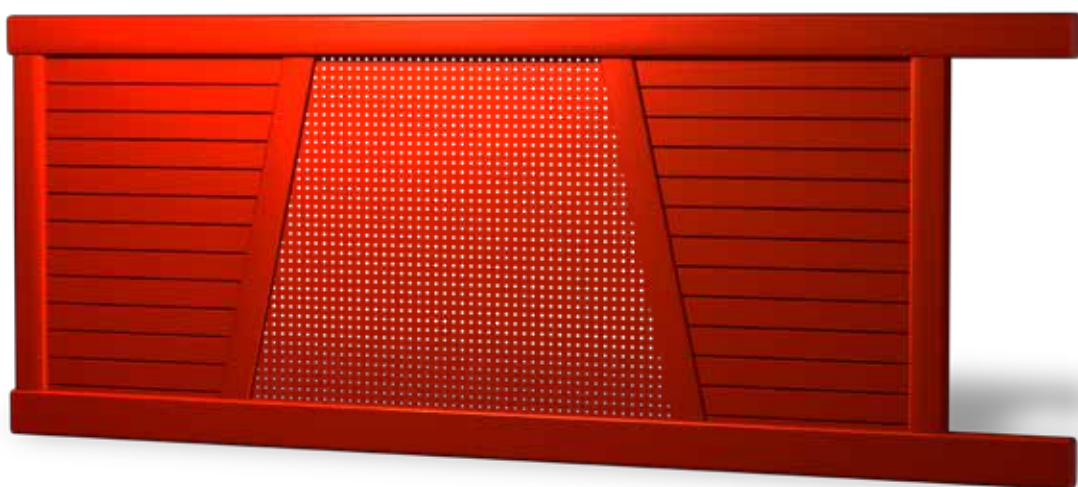

Séduction : Kouch
Attraction : Saponite

Séduction : Hay
Attraction : Evaporite

Séduction : Otway
Attraction : Bombe

PORTAILS

COULISSANTS

SHAN

Portail coulissant droit.
Remplissage lames horizontales et tôle perforée
rond (disponible en autres motifs).

TANET

Portail coulissant droit. Partie centrale
tôle perforée et parties latérales lames
horizontales standard.

PERCHE

Portail coulissant droit.
Partie centrale pleine en lames larges horizontales
et parties latérales tôle perforée (motif carré).