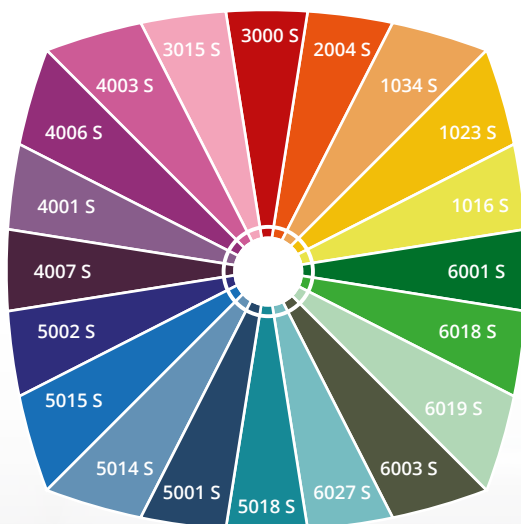

Vous n'avez que l'embaras du choix !

CLASSE*1
BRILLANTES

CLASSE*2
METALLIC**

CLASSE*1
SATINÉES

CLASSE*1
GRANITÉES
(FINE STRUCTURE)

LES TEINTES DÉCO

TOUTES LES COULEURS QUI VONT AVEC LA VIE !

Si les teintes standards proposées page ci-contre ne suffisent pas à votre bonheur, vous pouvez également commander votre portail Préfalu dans les teintes déco (supplément +20 %) ou teinte bois (+ 40 %).

Pour tout autre coloris, nous consulter.

AUTRE COLORIS RAL

+ 20 %

du prix de vente standard

BOIS

+ 40 %

du prix de vente standard

• Pour un rendu réaliste,
se référer au nuancier Préfalu