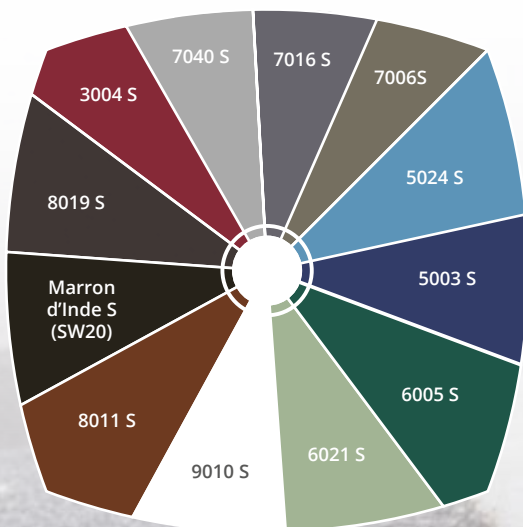

Vous n'avez que l'embaras du choix !

CLASSE*1
BRILLANTES

CLASSE*2
METALLIC**

CLASSE*1
SATINÉES

CLASSE*1
GRANITÉES
(FINE STRUCTURE)

LES TEINTES DÉCO

TOUTES LES COULEURS QUI VONT AVEC LA VIE !

Si les teintes standards proposées page ci-contre ne suffisent pas à votre bonheur, vous pouvez également commander votre portail Préfalu dans les teintes déco (supplément +20 %) ou teinte bois (+ 40 %).