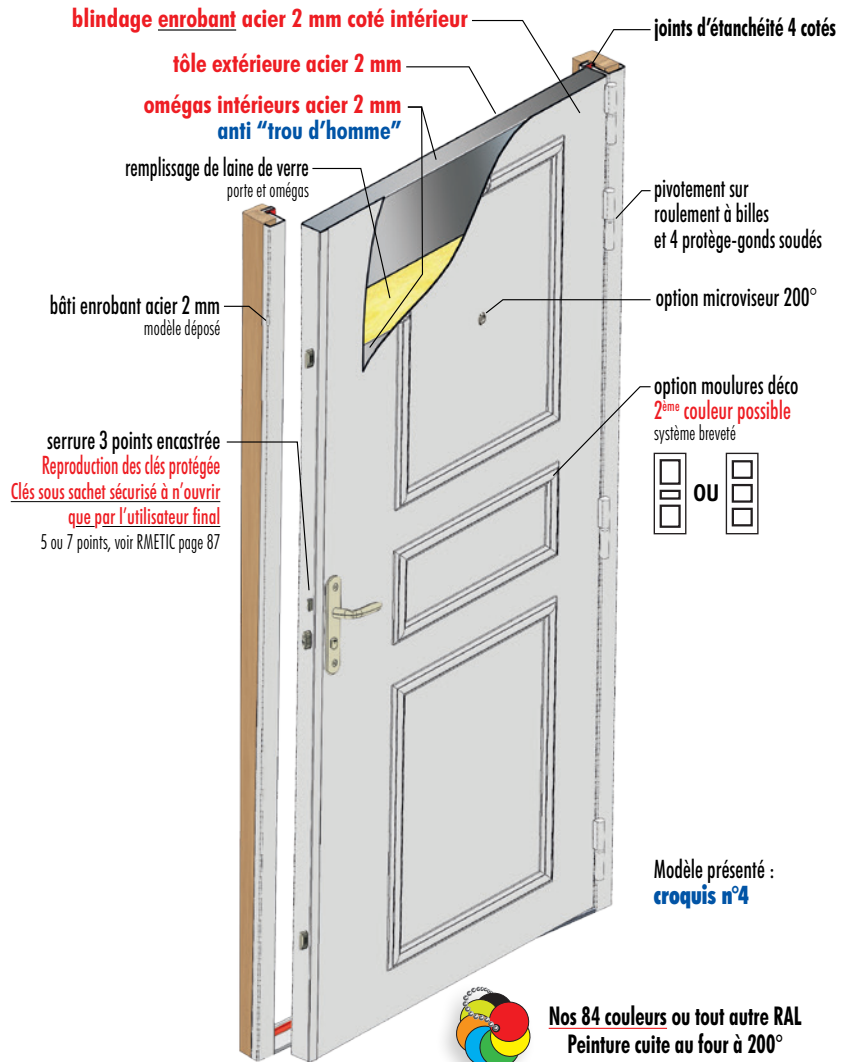

NEWPORTE

Résistance certifiée **A2P** BP1, BP2 et BP3

Ensemble complet porte et bâti

Nos 84 couleurs ou tout autre RAL
Peinture cuite au four à 200°

Option **Bi-Color** pour l'extérieur une autre couleur ou nos tons bois

Résistance à l'effraction maximale certifiée par le Pôle Européen de Sécurité CNPP
A2P BP3 avec serrure A2P 3 étoiles

A2P BP1 avec serrure A2P 1 étoile = Cambrioleur occasionnel

A2P BP2 avec serrure A2P 2 étoiles = Cambrioleur ouvert

A2P BP3 avec serrure A2P 3 étoiles = Cambrioleur professionnel

Ne connaissant pas la qualification de "l'éventuel" futur cambrioleur la certification **A2P BP3** s'impose

CHOIX DU CYLINDRE

MUEL et REELAX	cyindre TXR	A2P 1 étoile	
VACHETTE	cyindre NT+	A2P 2 et 3 étoiles