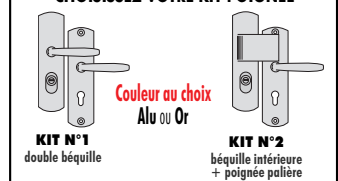

CHOISISSEZ VOTRE KIT POIGNÉE

Référentiel portes : **H64** consultable sur www.cnpp.com / Toutes les restrictions de certification sur dans le catalogue professionnel

Fabrication en 24 heures sauf urgence
Nos portes blindées sont garanties 10 ans*

France / Belgique / Luxembourg (sauf PACA et Rhône-Alpes)
BOBIGNY (93) tordjmanmetal.bobigny@gmail.com
Tél. 01 41 60 82 60 / Fax. 01 48 31 95 99

Sud de Paris et toute la banlieue Sud

FRESNES (94) tordjmanmetal.fresnes@gmail.com
Tél. 01 49 84 22 22 / Fax. 01 49 84 00 06

Toute la région Rhône-Alpes et la Suisse

ST-PIERRE (69) tordjmanmetal.Lyon@gmail.com
Tél. 04 72 89 83 00 / Fax. 04 72 89 10 31

Toute la région PACA (Provence, Alpes et Côte d'Azur)

PEGOMAS (06) tordjmanmetal.paca@gmail.com
Tél. 04 93 42 65 63 / Fax. 04 93 42 66 24

TORDJMAN *MADE*
GROUP