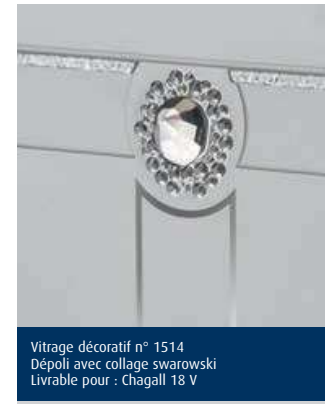

Vitrage décoratif n° 1511
gravure laser
Livrablé en tant que modèle vitré