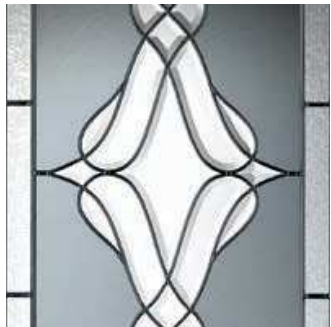

## Montrez votre personnalité en choisissant parmi nos variantes de vitrages

Le choix du panneau de porte et de son vitrage est le plus important. Que l'on parte du vitrage de base en passant par une mise en plomb, du fusing ou du vitrage rainuré, chacun trouvera un vitrage à son goût. Un aspect tout particulier peut être obtenu en choisissant parmi nos nouveaux vitrages d'art décoratifs, en reliefs ou même sculptés. Certaines mises en plomb issues de notre tradition de travail à la main sur une base de crystal biseauté vont faire de votre porte un modèle unique ! Tous nos vitrages sont livrés avec un revêtement faiblement émissif et une face en verre feuilleté.

Mise en plomb n° 945  
Livrable pour : van Gogh 8V | Rembrandt 8V

Vitrage décoratif n° 1034 | Surface dépolie  
Livrable pour : E-16 | Modèle 3340

Vitrage décoratif n° 1040  
Verre sculpté  
Livrable pour Dürer 70 | Chagall 77