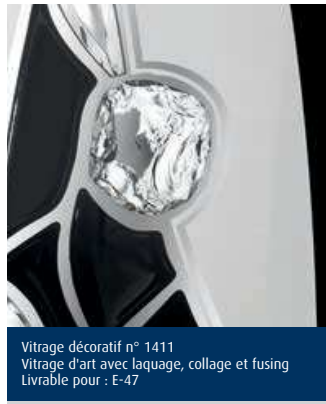

Vitrage décoratif n° 1400
Prisme collé
Livrablé pour : E-225