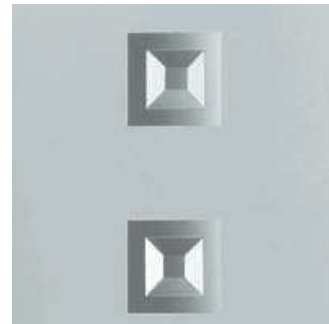

## Montrez votre personnalité en choisissant parmi nos variantes de vitrages

Le choix du panneau de porte et de son vitrage est le plus important. Que l'on parte du vitrage de base en passant par une mise en plomb, du fusing ou du vitrage rainuré, chacun trouvera un vitrage à son goût. Un aspect tout particulier peut être obtenu en choisissant parmi nos nouveaux vitrages d'art décoratifs, en reliefs ou même sculptés. Certaines mises en plomb issues de notre tradition de travail à la main sur une base de crystal biseauté vont faire de votre porte un modèle unique ! Tous nos vitrages sont livrés avec un revêtement faiblement émissif et une face en verre feuilleté.

Mise en plomb n° 1070  
Livrable pour : van Gogh 8V

Vitrage décoratif n° 1096  
Fusing d'art sur miroir  
Livrable pour : E-22

Vitrage décoratif n° 1137  
Dépoli avec laquage et verre biseauté  
Livrable pour : Chagall 77