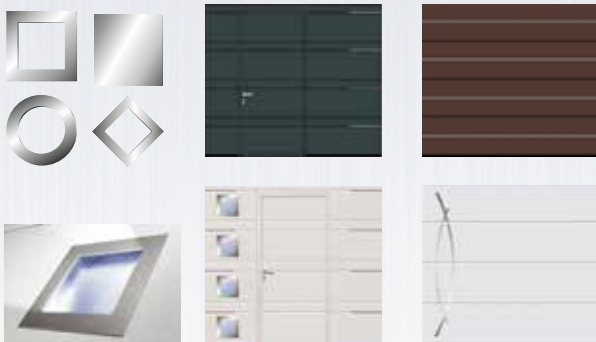

Sandgrain
Surface fine
structurée

Silkgrain
Surface
ultralisse

Micrograin
Surface acier
profil ondulé

Decograin
Plaxage imitation bois
ou effet métallisé

	Woodgrain	Sandgrain	Silkgrain	Micrograin	Decograin
Finition extérieure	<ul style="list-style-type: none"> • Standard blanc • 16 couleurs préférentielles • RAL au choix • Couleurs sablées 	<ul style="list-style-type: none"> • Standard blanc • 3 couleurs préférentielles (RAL 7016, RAL 8028 et RAL 9006) 	<ul style="list-style-type: none"> • Standard blanc • 16 couleurs préférentielles • RAL au choix • Couleurs sablées 	<ul style="list-style-type: none"> • Standard blanc • 16 couleurs préférentielles • RAL au choix • Couleurs sablées 	<ul style="list-style-type: none"> • Nombre de revêtements disponibles
Finition intérieure	Stucco prépeint similaire au RAL 9002				
Rainures S	✓	-	-	-	-
Rainures M	✓	✓	✓	-	6
Rainures L	✓	✓	✓	✓	6
Cassettes S	✓	-	-	-	5
Rainures D ou T	-	-	✓	-	-

PERSONNALISATION

Personnalisez votre porte de garage sectionnelle avec des motifs design en acier inox avec ou sans vitrage ou des inserts dans les rainures.

ASSOCIATION

Harmonisez la façade de votre maison en associant votre porte de garage et votre porte d'entrée grâce aux options couleur et personnalisation !

OPTIONS

COULEURS PRÉFÉRENTIELLES

FINITIONS DECOGRAIN

Sandgrain disponible uniquement en RAL 7016, RAL 8028 et RAL 9006

COULEURS SABLÉES

POIGNÉES EXTÉRIEURES

Pour porte manuelle.

RAL AU CHOIX