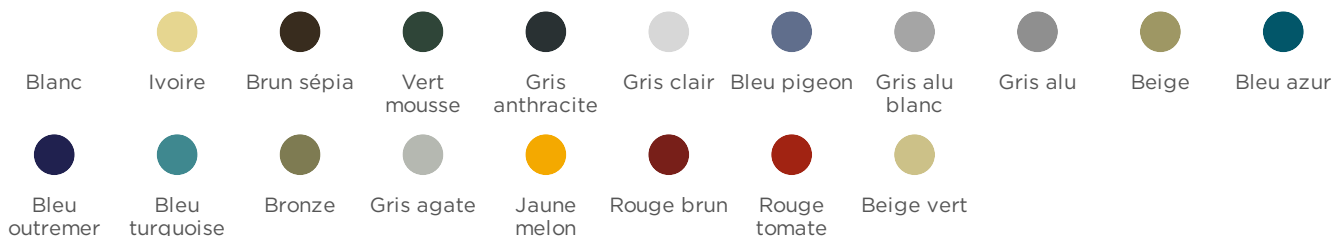

Découvrez tous nos coloris

Nuancier des armatures de votre brise soleil orientable modèle Tout métal, en standard.

Alu naturel

Nuancier des armatures de votre brise soleil orientable modèle A lacettes, en standard.

Gris alu blanc

Nuancier des lames de votre brise soleil orientable modèle A lacettes, en standard.

Nuancier des lames de votre brise soleil orientable modèle Tout métal, en standard.

Pour vos armatures, un plus grand choix pour une personnalisation totale dans les 2 modèles.