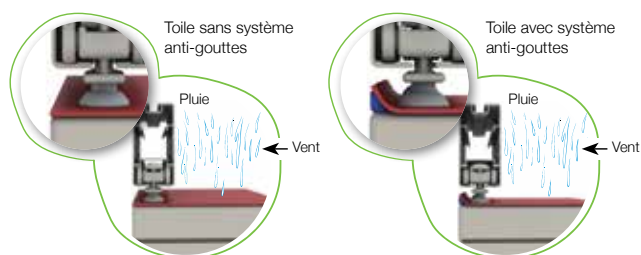

FUSION, ROBUSTE, INGÉNIEUX & RÉSISTANT À LA PLUIE

Avec cette solution durable, vous profitez pleinement de chaque journée ensoleillée pendant des années. Grâce aux screens intégrés, vous décidez en toute simplicité de la dose de soleil que vous laissez passer. Une averse soudaine ? Aucun souci, car le Patio FUSION est aussi une protection parfaite contre la pluie. L'éclairage LED intégré – tant dans les profilés de la toile que dans la barre de charge – crée instantanément une ambiance agréable. Un bel atout !

Système anti-gouttes innovant

Grâce à ce système simple, la toile est tirée vers le haut aux extrémités. L'eau de pluie ne s'écoule ainsi pas le long des côtés.

Screens verticaux résistants au vent intégrés

12 h

15 h

18 h

Éclairage LED intégré dans la toile pliante pour encore plus d'ambiance

Optez pour plus de confort avec les options suivantes

- Screens verticaux intégrés
- Chauffage
- Éclairage LED

Ligne LED

Caractéristiques

Structure	
Profondeur maximale mm	6500
Largeur maximale 1 champ mm	5000
Hauteur maximale du support mm	2700
Accouplement possible en largeur	Standard
Accouplement possible en profondeur	Standard
Dimensions du support mm	100x150
Système d'évacuation de l'eau intégré	Standard
Commande	
Moteur intégré	Standard
Émetteur à main	Standard
Détecteur de pluie	Option
Détecteur de soleil et de vent	Option
Détecteur de neige	Option