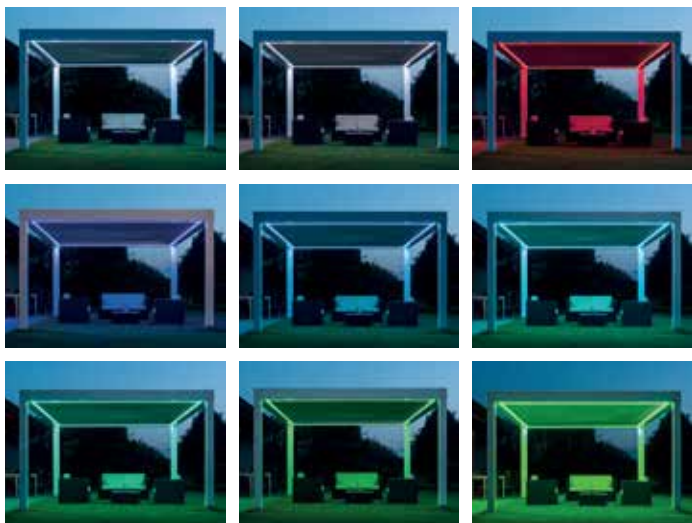

Personnalisation et confort

- Screens verticaux montés
- Spots
- Chauffages
- Paroi verticale avec toile
- Éclairage à LED
- Paroi vitrée coulissante

Chauffage

Le système de chauffage Storelight vous permet de profiter également de votre solution terrasse le soir.

Propriétés

Structure	
Profondeur maximale mm	5900
Largeur maximale 1 champ mm	4500
Hauteur maximale du support mm	2700
Accouplement possible en largeur	Standard
Accouplement possible en profondeur	Standard
Dimensions du support mm	100x150
Système d'évacuation de l'eau intégré	Standard
Largeur des lames mm	220
Commande	
Moteur intégré	Standard
Émetteur à main	Standard
Détecteur de pluie	Option
Détecteur de soleil et de vent	Option
Détecteur de neige	Option

Coloris

Standard: blanc
Option: Tous les coloris RAL et une large gamme de coloris de laques structurées.

RAL 9010

K-250 palette RAL

Tous nos produits Harol représentent :

Confort

Les solutions motorisées de la marque HAROL garantissent un confort d'utilisation ultime. Télécommande, smartphone ou tablette, une commande suffit. Pour une utilisation sans aucun souci, optez pour une commande automatique. Les réglages sont effectués de manière automatique, vous bénéficiez ainsi toujours de réglages optimaux.

Sécurité

Les portes et les volets roulants ont un effet dissuasif sur les voleurs. Vous investissez donc dans la sécurité de tous les habitants. Avec nos ensembles de sécurité spécialement développés, vous allez même un peu plus loin. Ces solutions sont encore plus solides et encore mieux équipées pour résister aux voleurs. En cas d'absence prolongée, vous pouvez donner l'illusion que votre maison est occupée grâce au système de commande automatique.

Telle est notre mission chez Harol : répondre à vos besoins.

Vous bénéficiez également d'un service d'excellente qualité et d'une pose assurée par des spécialistes expérimentés.

Pour plus d'informations, consultez le site www.harol.com

Design

Notre large gamme de volets roulants, protection solaire, portes de garage et produits d'extérieur est adaptée aux styles de construction les plus variés, du classique au très moderne. De plus, chaque solution est fabriquée sur mesure. Nous vous proposons un choix de plus de 300 coloris RAL, peintures structurées qui résistent aux rayures et films de couleur.

Économies d'énergie

Avec les solutions écoénergétiques de la marque HAROL, vous réalisez des économies sur vos factures énergétiques. Nos solutions évoluent en permanence, en fonction des exigences toujours plus strictes en matière de consommation d'énergie. Nous intégrons ainsi des éléments novateurs, qui permettent de protéger votre intérieur du soleil et du froid de manière optimale. Nous les associons à différentes situations climatiques, pour un rendement maximal.

VOTRE REVENDEUR / INSTALLATEUR HAROL

HAROL®

PROTECTIONS SOLAIRES • VIVRE DEHORS •
VOLETS ROULANTS • PORTES DE GARAGE