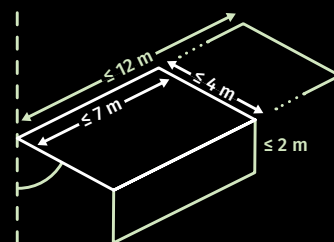

Ombrage

- Largeur jusqu'à 7 m
- Projection jusqu'à 4 m
- Raccord possible jusqu'à 12 m
- Degré d'inclinaison de 10° à 40°
- Lambrequin 25 cm
- Lambrequin Vario jusqu'à 2 m