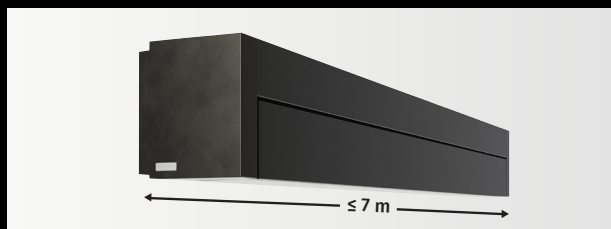

Qualité supérieure

Tous les avantages de l'été, sans les inconvénients.

Pose

- ▶ Grâce au choix entre le montage mural et le montage au plafond, le store banne Lux peut être installé aussi bien contre la façade d'une maison que sous un auvent.
- ▶ Grâce au montage tubulaire, la tension est répartie. Les forces agissant sur le store à bras articulés sont réparties sur l'ensemble du profil tubulaire.

Design

- ▶ Caisson carré
- ▶ Système fermé
- ▶ Montage mural élégant
- ▶ Bras Invisibly Wired

Ombrage

- ▶ Largeur jusqu'à 7 m
- ▶ Projection jusqu'à 4 m
- ▶ Raccord possible

Durabilité

- ▶ Système de bras articulés durable et de haute qualité, qui résiste à 25 000 cycles.
- ▶ Grâce aux bandes de glissement, la toile est soutenue de manière optimale lors de l'ouverture et de la fermeture. De ce fait, la toile acrylique tissée, qui a également été traitée pour résister à la moisissure et à la putréfaction, dure beaucoup plus longtemps.
- ▶ Le réglage de l'inclinaison avec sécurité anti-vent empêche le store de s'envoler vers le haut et prévient ainsi tout dommage.