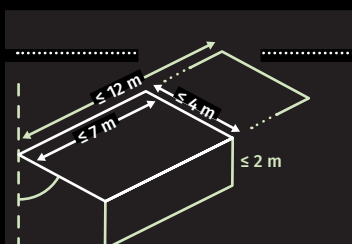

Design

- ▶ Caisson carré
- ▶ Système fermé
- ▶ Montage mural élégant
- ▶ Bras Invisibly Wired

Ombrage

- ▶ Largeur jusqu'à 7 m
- ▶ Projection jusqu'à 4 m
- ▶ Raccord possible

Durabilité

- ▶ Système de bras articulés durable et de haute qualité, qui résiste à 25 000 cycles.
- ▶ Grâce aux bandes de glissement, la toile est soutenue de manière optimale lors de l'ouverture et de la fermeture. De ce fait, la toile acrylique tissée, qui a également été traitée pour résister à la moisissure et à la putréfaction, dure beaucoup plus longtemps.
- ▶ Le réglage de l'inclinaison avec sécurité anti-vent empêche le store de s'envoler vers le haut et prévient ainsi tout dommage.