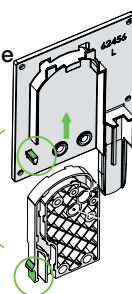

- Détection supérieure des obstacles : le screen s'arrête automatiquement dès qu'il rencontre un obstacle. Ainsi, nous améliorons la sécurité de votre famille tout en évitant d'endommager inutilement le screen.
- Détection intelligente des obstacles : le screen reconnaît la différence entre un obstacle et une rafale de vent. Pratique, n'est-ce pas ?

Mais ce n'est pas tout... De plus, ce screen dispose en permanence d'une toile très lisse pour un design très esthétique. Le moteur intelligent procède régulièrement et de manière automatique au réglage des fins de course. Le réglage du moteur peut avoir lieu à distance.

1. 3 Montage facile grâce au système Click & Lock