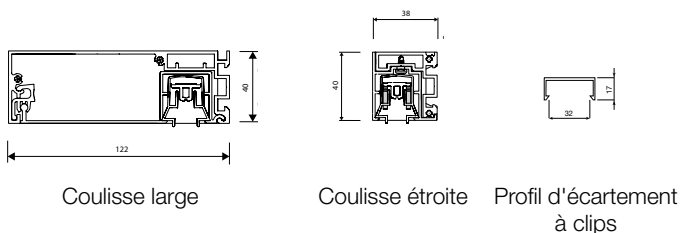

* Selon le CSTC, les résultats d'essais sont valables en cas de pression constante jusqu'à 1.000 Pa ">140 km/h" et des dimensions moyennes de 3,5 x 3 m.

Conception compacte

Caisson SC1000

Pour chaque situation la coulisse parfaite

Montage facile

Le profil ZIP flexible se clipse et se déclipse des coulisses latérales, ce qui facilite le montage et l'entretien de la toile.

La bonne toile, pour un résultat parfait

- Confort visuel
- Translucide ou occultante
- A isolation thermique et acoustique
- Extrêmement durable
- Ne retient pas la saleté et ignifuge
- En parfaite harmonie avec votre habitation