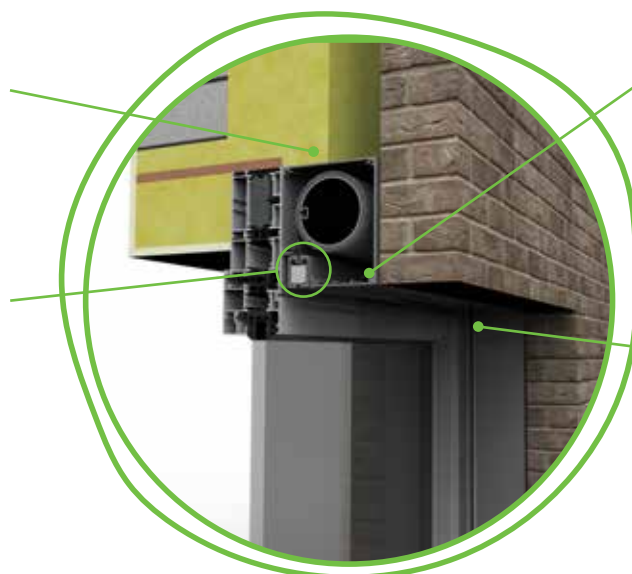

SC1000-ZIP

Un champion en matière d'économie d'énergie

Jusque
140 km/h*

DURABILITÉ ÉCOÉNERGÉTIQUE AU GOÛT DU JOUR

Entièrement masqué dans le mur creux, et ce, sans perforer la structure... Le SC1000-ZIP est le store à encastrer par excellence pour la construction passive et l'habitat neutre en énergie. En position fermée, la lame finale disparaît totalement dans le caisson du store. Résultat : un look épuré et une excellente protection de votre toile contre les intempéries et le vent. Avec le SC1000-ZIP, vous profitez d'année en année de l'ombre et évitez les températures trop élevées dans la maison.

Des caractéristiques uniques

- 1 Possibilité de le masquer entièrement dans le mur creux, sans perforation de la structure – idéal pour la construction passive et l'habitat neutre en énergie
- 2 En position fermée, la lame finale disparaît dans le caisson du store, et devient totalement invisible. Ainsi, la toile est mieux protégée contre les intempéries et le vent et l'ensemble présente un look très épuré

Mais ce n'est pas tout... De plus, ce screen dispose en permanence d'une toile très lisse pour un design très esthétique. Le moteur intelligent procède régulièrement et de manière automatique au réglage des fins de course. Le réglage du moteur peut avoir lieu à distance.

Montage facile

Le profil ZIP flexible se clipse et se déclipse des coulisses latérales, ce qui facilite le montage et l'entretien de la toile.

La bonne toile, pour un résultat parfait

- Confort visuel
- Translucide ou occultante
- A isolation thermique et acoustique
- Extrêmement durable
- Ne retient pas la saleté et ignifuge
- En parfaite harmonie avec votre habitation