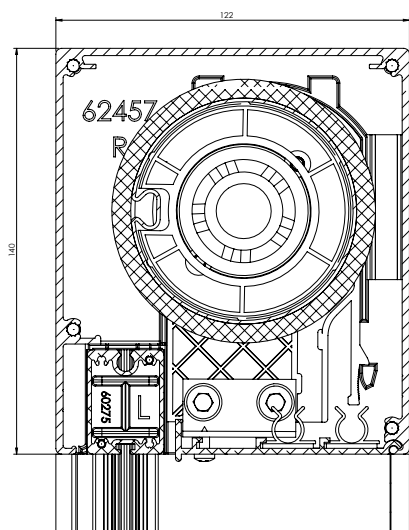

* Selon le CSTC, les résultats d'essais sont valables en cas de pression constante jusqu'à 1.000 Pa ">140 km/h" et des dimensions moyennes de 3,5 x 3 m.

Conception compacte

Caisson SC1000

Pour chaque situation la coulisse parfaite