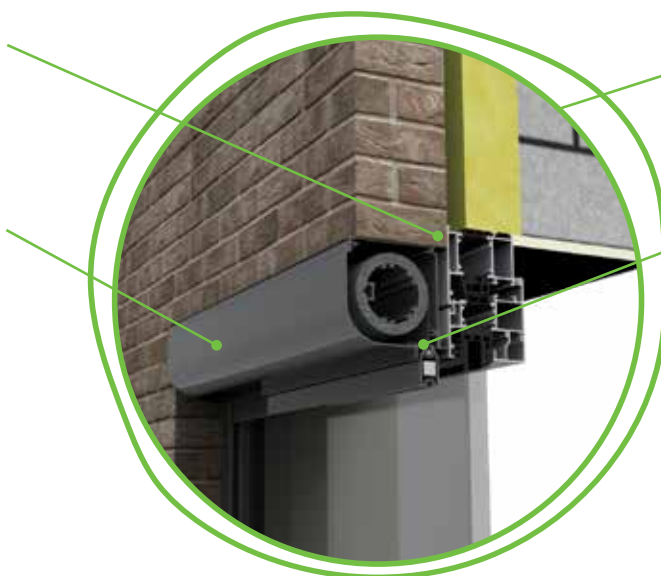

3 Idéal pour la rénovation et la construction

4 Plus longue durée de vie des toiles grâce à la technologie Xglide unique