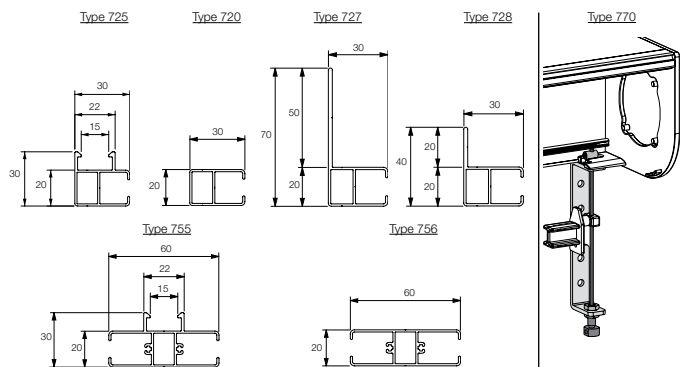

Des caissons adaptés à votre style

Caisson droit

Caisson arrondi

Le bon caisson pour chaque screen

La taille du caisson est déterminée par les dimensions du screen et de la toile

La coulisse parfaite pour chaque situation

Dimensions maximales

- Largeur max. : 6 m
- Hauteur max. : 3,5 m
- Surface max. : 9 m²

Tous nos produits HAROL sont synonymes de :

Plus d'informations ? Rendez-vous sur www.harol.com

VOTRE REVENDEUR HAROL