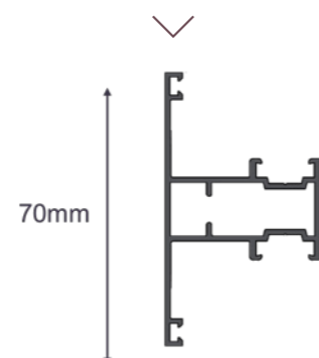

TRAVERSE INTERMÉDIAIRE

SOUBASSEMENT
POSSIBLE

COULIFIX

le coulissant + fixe

CARACTÉRISTIQUES GÉNÉRALES

LE COULISSANT COULIFIX EST DISPONIBLE EN 1 NIVEAU D'ÉQUIPEMENT : **EQUILIBRE**

- ★ Série rupture TH une partie fixe + une partie ouvrant coulissant
- ★ Dormants larges de 70 mm (neuf et réno) avec double pied de clippage alu. Possibilité de dormant de 52 mm (réno seul)
- ★ Alternative au coulissant traditionnel
- ★ Excellente performances thermique $U_w = 1,4 \text{ W/m}^2\text{K}$ avec vitrage $U_g 1.0$
- Niveau d'étanchéité air/eau/vent :
- ★ A*3 E*7B V*A3

- ★ Vitrage standard 24 mm 4/16/4 ITR gaz argon $U_g 1,1 \text{ W/m}^2\text{K}$ intercalaire alu noir
- ★ Coulifix 2 vtx (1 ouvrant coulissant + 1 fixe) et 4 vtx (2 ouvrants coulissant + 2 fixes)
- ★ Fermeture 2 points par cuvette (en std) ou poignée à tourner avec système afm et guide centreur
- ★ Brosse performance (à épuisement brosse classique)
- ★ Galets doubles réglables à aiguilles
- ★ Couvre-joint int. de 30 à 80 mm droit 4 côtés

- ★ Habillage ext. 60 x 40 mm, 3 côtés + bavette basse pan coupé arrondi
- ★ 12 teintes préférentielles dont 1 bicoloration sans plus-value
- ★ Joints de couleur noire