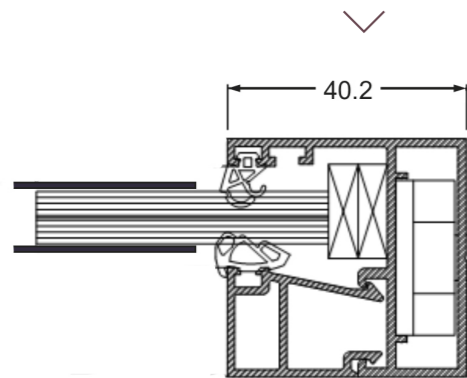

PLAT 30 MM MONTÉ USINE