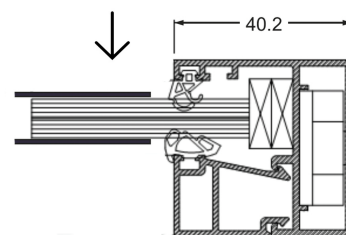

LE PROFIL

PLAT 30 MM COLLÉ MONTÉ USINE